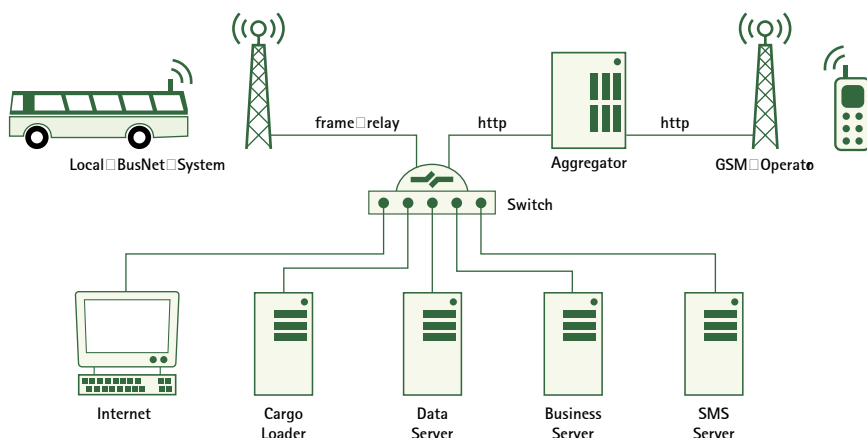

Gales

CYMRU

SMS – Sistema de Información en Tiempo Real

La demostración de Gales, CYMRU, está basada en la aplicación de sistemas telemáticos innovadores al transporte rural. Este esquema proporcionará Información en Tiempo Real a los residentes de áreas rurales de Gwynedd en Gales, vía teléfono móvil (SMS) y servicios de información por línea terrestre.

Esta demostración de ARTS posibilitará a los residentes de las zonas rurales de Gwynedd acceder a Información en Tiempo Real antes de viajar, simplemente haciendo una llamada de teléfono desde su casa. Asimismo, aquellos con un teléfono móvil podrán recibir el mismo tipo de información bien antes o durante el trayecto, vía mensajes de SMS. Toda la información está disponible en Galés y en Inglés.

La demostración empezó en Febrero de 2003 y está enfocada a rutas de autobuses locales, los cuales operan a diario y proporcionan viajes para ir al trabajo, de compras y otros servicios locales. Se espera también que los servicios beneficien a los visitantes de la zona mejorando el acceso a la red de transporte público.