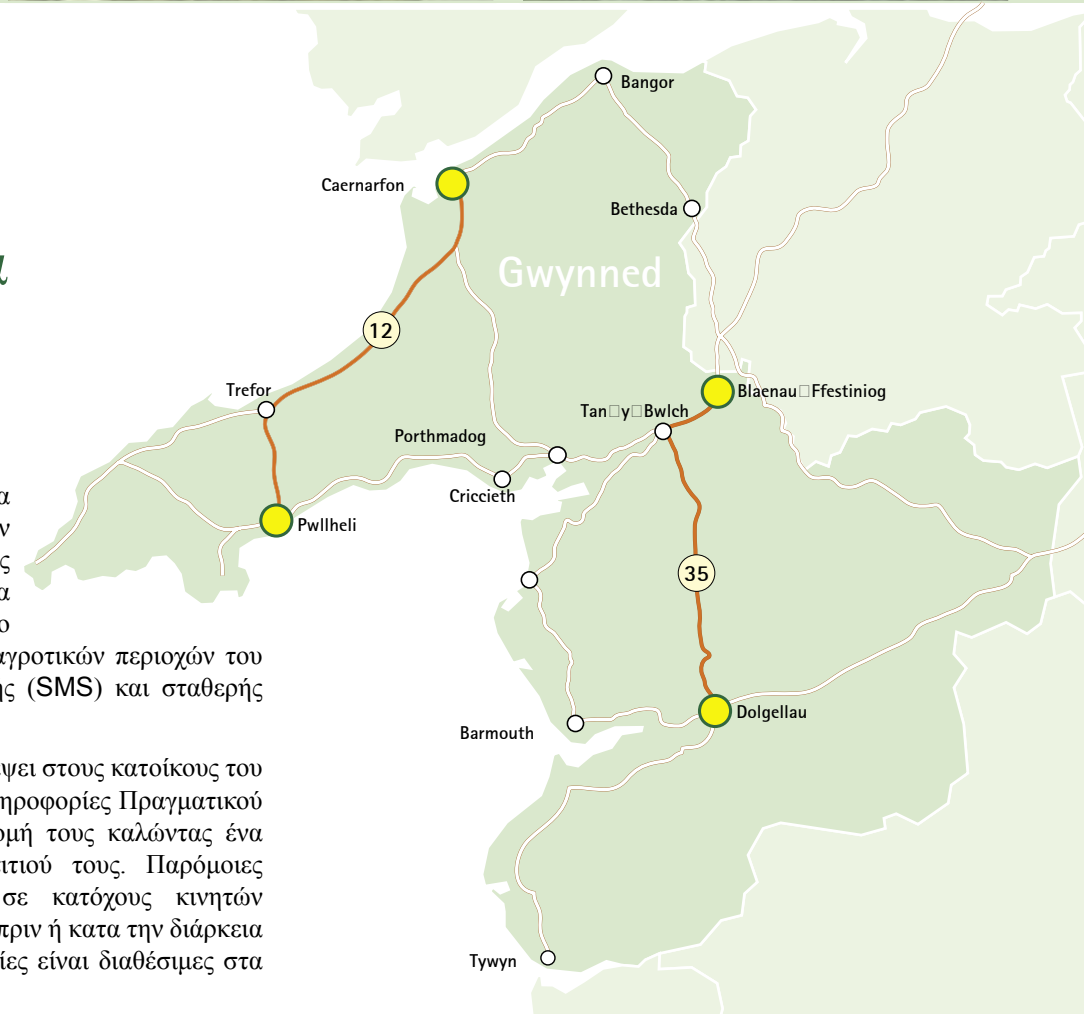

Ουαλία

# CYMRU

## SMS – Σύστημα πραγματικού

Η δράση επίδειξης CYMRU στην Ουαλία αφορά την εφαρμογή πρωτοποριακών εφαρμογών τηλεματικής για μεταφορές στην ύπαιθρο. Συγκεκριμένα Πληροφορίες σε Πραγματικό Χρόνο θα είναι διαθέσιμες στους κατοίκους αγροτικών περιοχών του Gwynedd στην Ουαλία, μέσω κινητής (SMS) και σταθερής τηλεφωνίας.

Η επίδειξη άρχισε τον Φεβρουάριο του 2003 και θα επικεντρωθεί σε τοπικές λεωφορειακές γραμμές, που λειτουργούν καθημερινά και χρησιμοποιούνται για μετάβαση στην δουλειά, για αγορές και για άλλες τοπικές μετακινήσεις. Αναμένεται ότι οι υπηρεσίες θα είναι χρήσιμες και για επισκέπτες που χρησιμοποιούν τις τοπικές δημόσιες συγκοινωνίες.