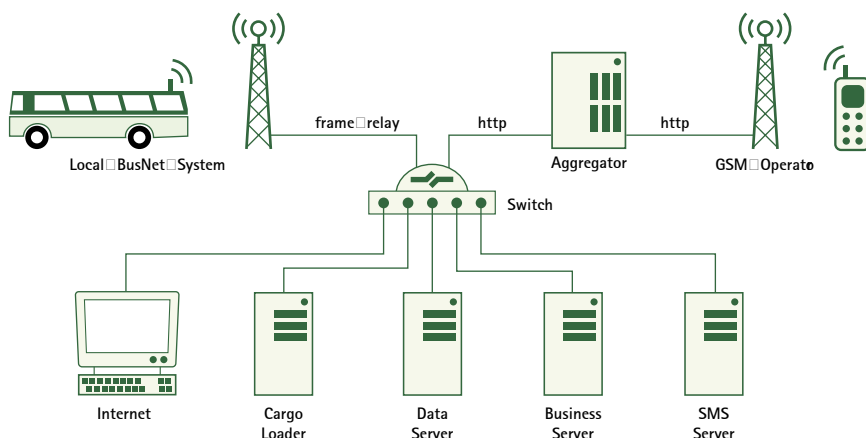

## SMS – Σύστημα πραγματικού

Η δράση επίδειξης CYMRU στην Ουαλία αφορά την εφαρμογή πρωτοποριακών εφαρμογών τηλεματικής για μεταφορές στην ύπαιθρο. Συγκεκριμένα Πληροφορίες σε Πραγματικό Χρόνο θα είναι διαθέσιμες στους κατοίκους αγροτικών περιοχών του Gwynedd στην Ουαλία, μέσω κινητής (SMS) και σταθερής τηλεφωνίας.

Η επίδειξη άρχισε τον Φεβρουάριο του 2003 και θα επικεντρωθεί σε τοπικές λεωφορειακές γραμμές, που λειτουργούν καθημερινά και χρησιμοποιούνται για μετάβαση στην δουλειά, για αγορές και για άλλες τοπικές μετακινήσεις. Αναμένεται ότι οι υπηρεσίες θα είναι χρήσιμες και για επισκέπτες που χρησιμοποιούν τις τοπικές δημόσιες συγκοινωνίες.